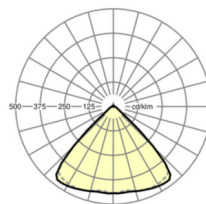

DEEP-LINK

<https://www.regiolux.de/ru/article/19417006184>

Ссылка	LED 10000lm 865
ηLB	100 %
Φ ↓/↑	98 % / 2 %
UGR поп./вдоль	21.7 / 22.1

Механика

цвет корпуса	черный RAL 9005
размеры (LxWxH/DxH)	1531mm x 55mm x 33mm
вес (нетто)	2kg
Вид монтажа	сборка трековых систем, световая структура

размеры

L	1531 mm	Длина
В	55 mm	Ширина
Н	33 mm	Высота