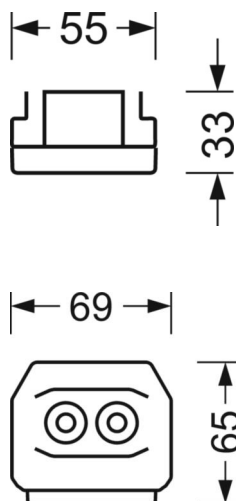

DEEP-LINK

<https://www.regiolux.de/ru/article/19417006184>

Ссылка	LED 10000lm 865
ηLB	100 %
Φ ↓/↑	98 % / 2 %
UGR поп./вдоль	21.7 / 22.1

Механика

цвет корпуса	черный RAL 9005
размеры (LxWxH/DxH)	1531mm x 55mm x 33mm
вес (нетто)	2kg
Вид монтажа	сборка трековых систем, световая структура

размеры

L	1531 mm	Длина
В	55 mm	Ширина
Н	33 mm	Высота